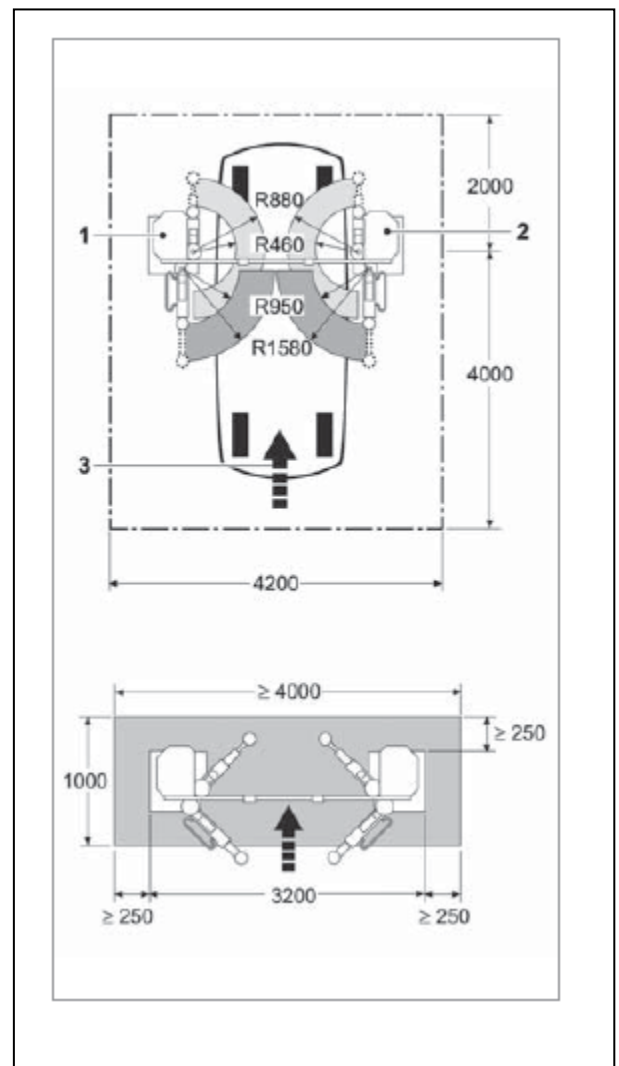

Hofmann Duolift MTF 3000

Elektromechanische, vloervrij, 3000 kg

Assymetrische 2-palenhefbrug, universeel inzetbaar

- Vloervrije hefbrug
- Blauw gepoederlakt
- Geen printplaat maar relaistechiek!
- Synchronisatie met synchronisatiekabel
- Hefcapaciteit: 3000 kg
- Maximale hefhoogte: 2000mm
- Hef- en daaltijd: 45s.